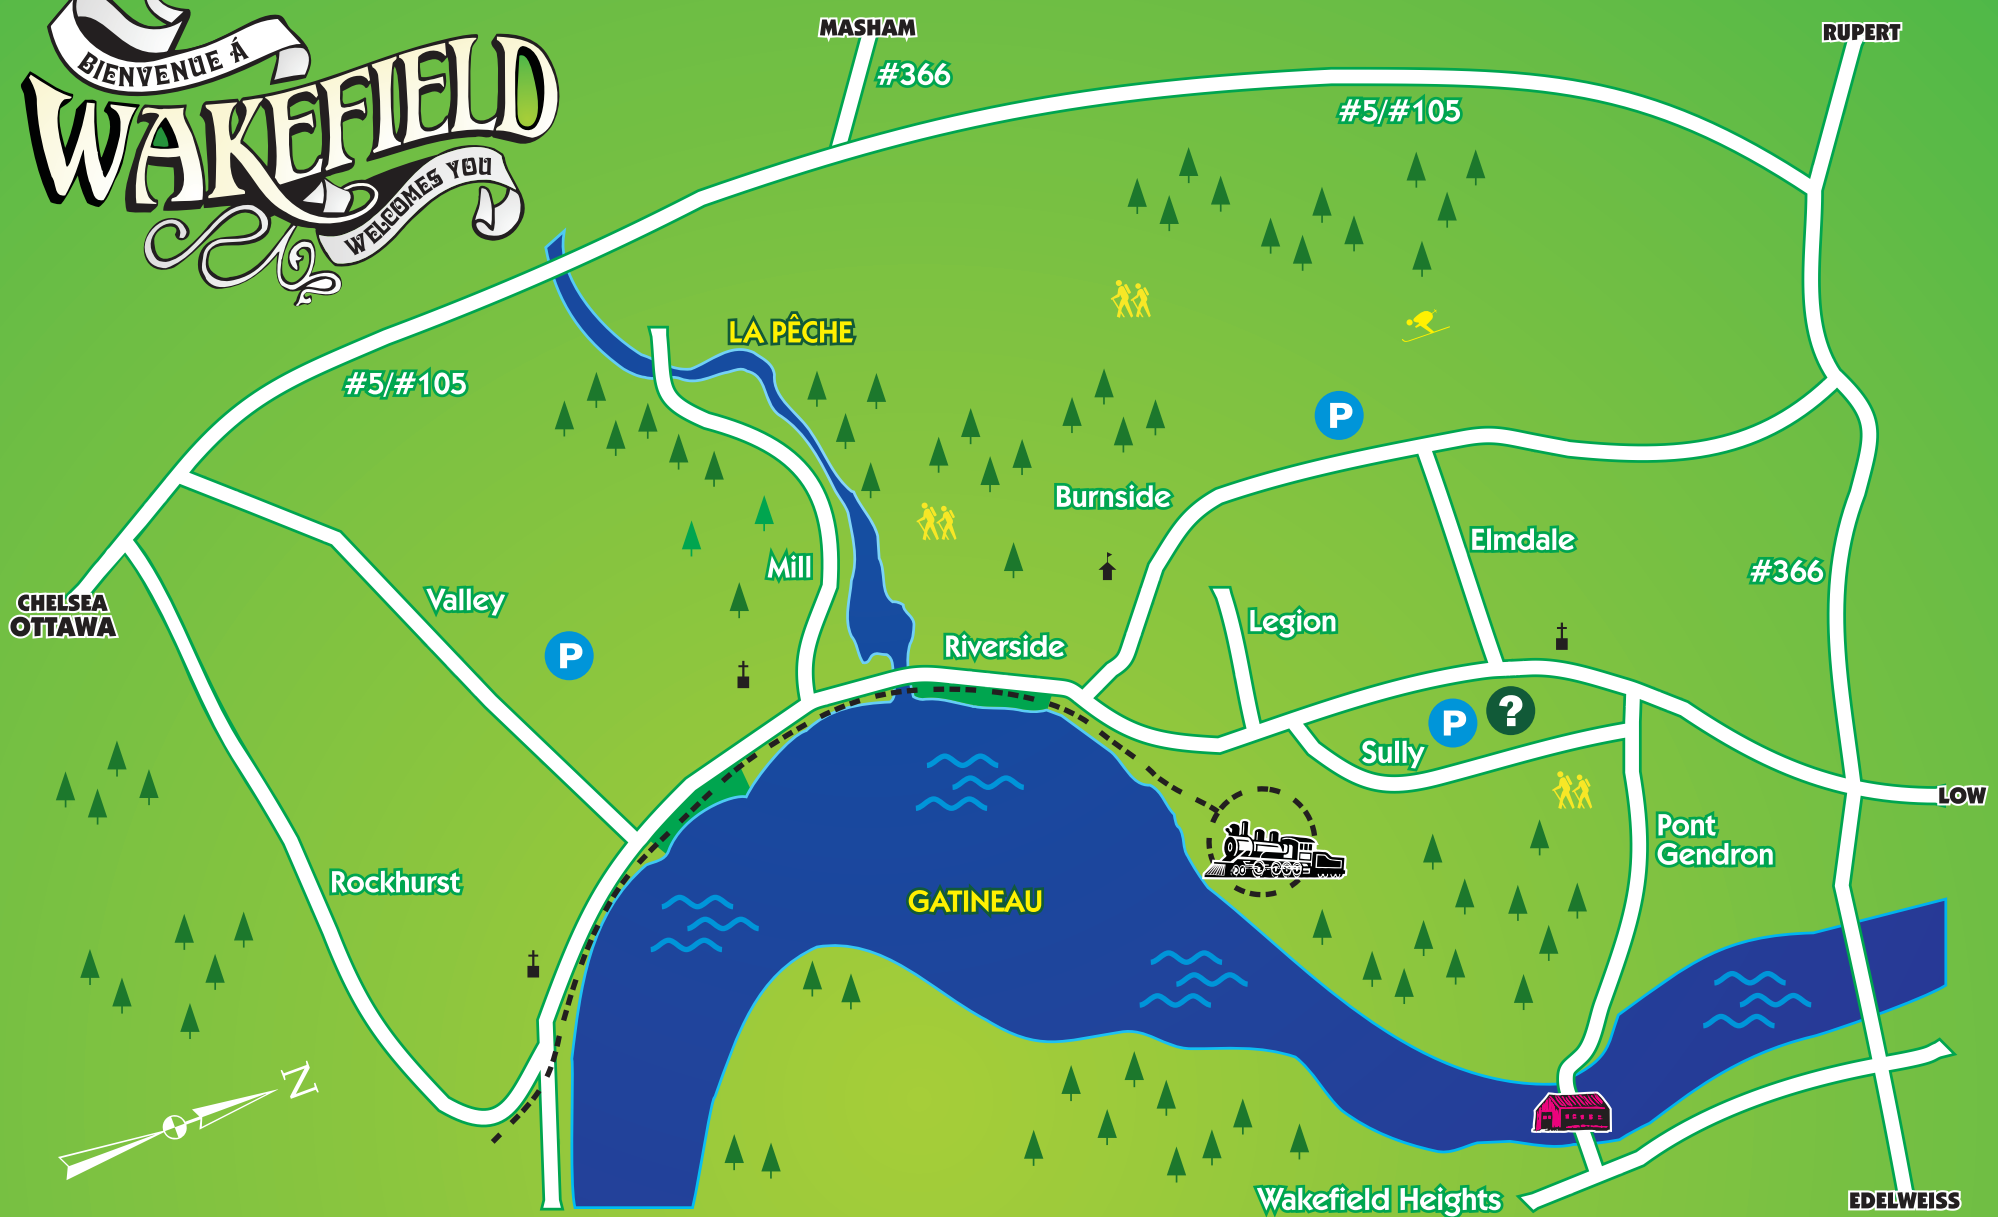

BIENVENUE À
WAKEFIELD
WELCOMES YOU

MASHAM

#366

RUPERT

#5/#105

#5/#105

LA PÊCHE

P

Burnside

Elmdale

#366

CHELSEA
OTTAWA

Valley

Mill

Riverside

Legion

P

P

?

Sully

LOW

Pont
Gendron

Rockhurst

GATINEAU

Wakefield Heights

EDELWEISS